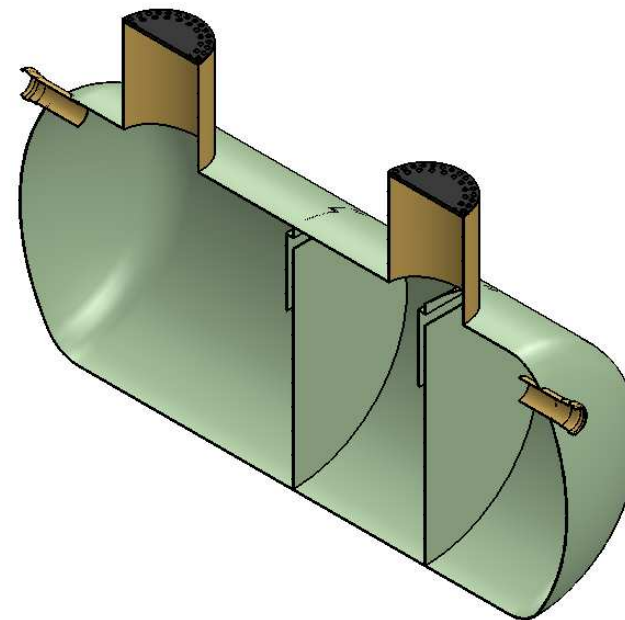

B - B

h = mahuti kaugus maapinnast (vaikimisi 500):

Osa	Detail	Kirjeldus	Std. kogus	Märkida vajadus
1	Mahuti kest	klaasplast, \varnothing 1200 x 2900	1	
2	Tühjendustoru	\varnothing 400	2	
3	Sisendtoru	DN110	1	
4	Väljundtoru	DN110	1	
5	Vahesein	klaasplast	2	
6	Kaas	valumalm plastik	2	